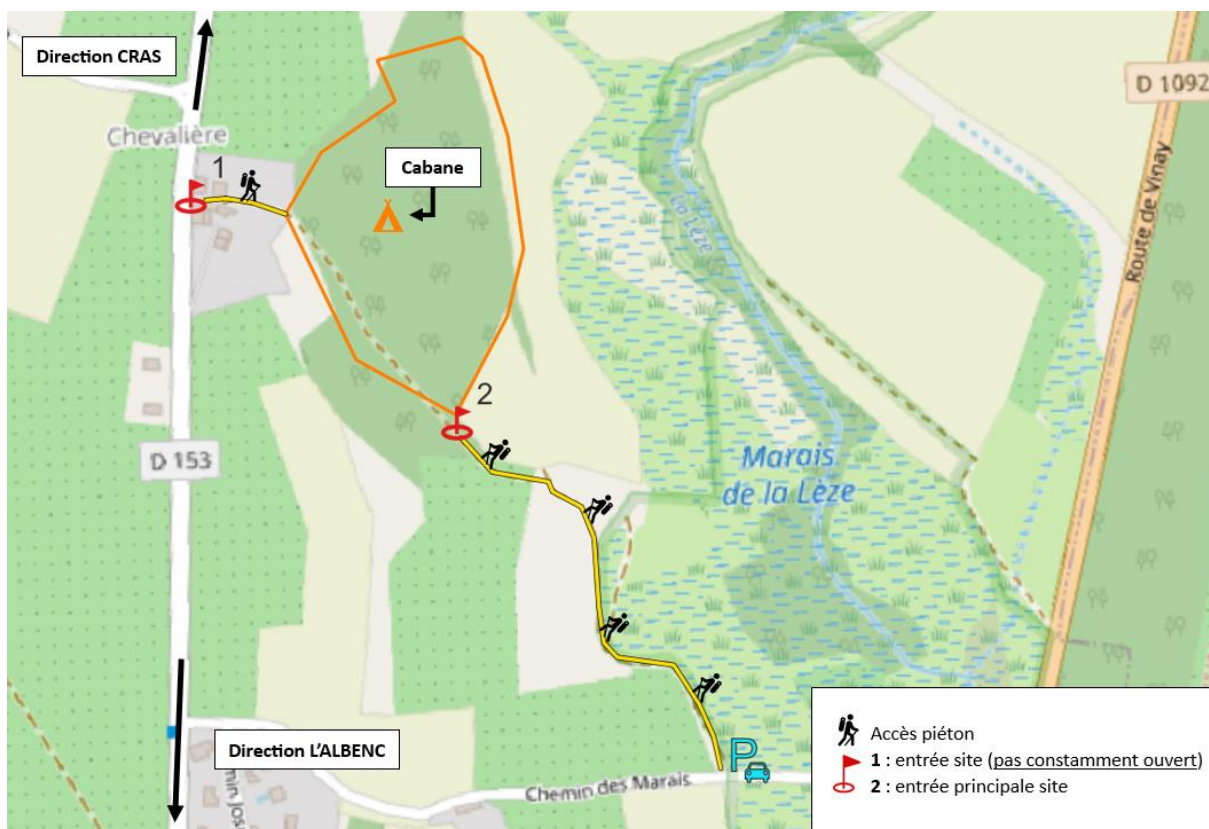

Coordonnées GPS :

- **Entrée 2** = 45.251786, 5.448277  
38470 Chantesse
- **Parking** = 45.249147, 5.451442  
Chemin des Marais, 38470 Chantesse
- **Entrée 1** = 45.253453, 5.445711  
996 Route de Cras, 38470 Chantesse

Attention accès pas constamment ouvert (fermeture régulière par le propriétaire)

Carte 1 :

Carte 2 :